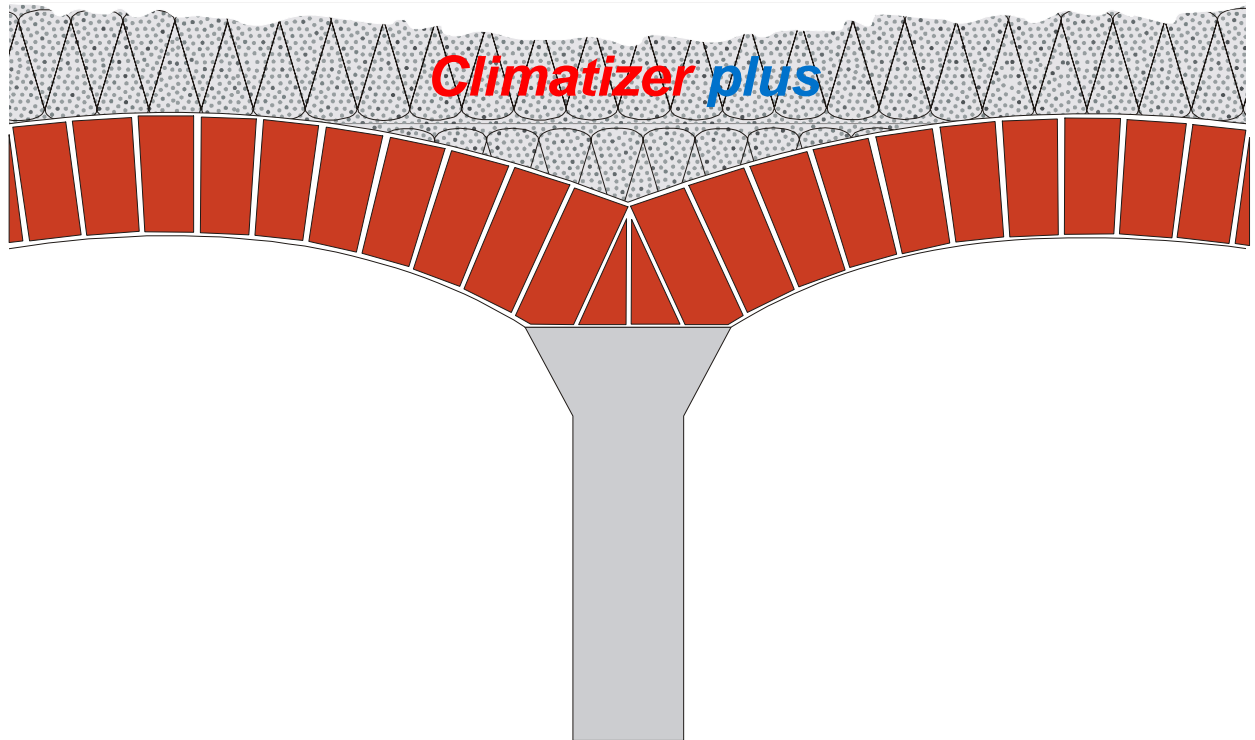

KONSTRUKTIONEN

Gewölbe- und Kuppeldämmung

CLIMATIZER PLUS ist hervorragend zur Wärmedämmung von unregelmäßig geformten oder gewölbten Oberflächen geeignet (Detail S1). Im Gegensatz zu vielen konventionellen Dämmsystemen

lässt sich der Zellulosedämmstoff hier als offene Schüttung besonders effektiv und wirtschaftlich verarbeiten. Selbst schwer zugängliche Details sind auf diesem Wege zu dämmen.

Detail S1

Die gleichmäßige Flächenbelegung mit CLIMATIZER PLUS wird durch Höhenmarken sichergestellt. Auf stark gewölbten Oberflächen muss der Dämmstoff gegen